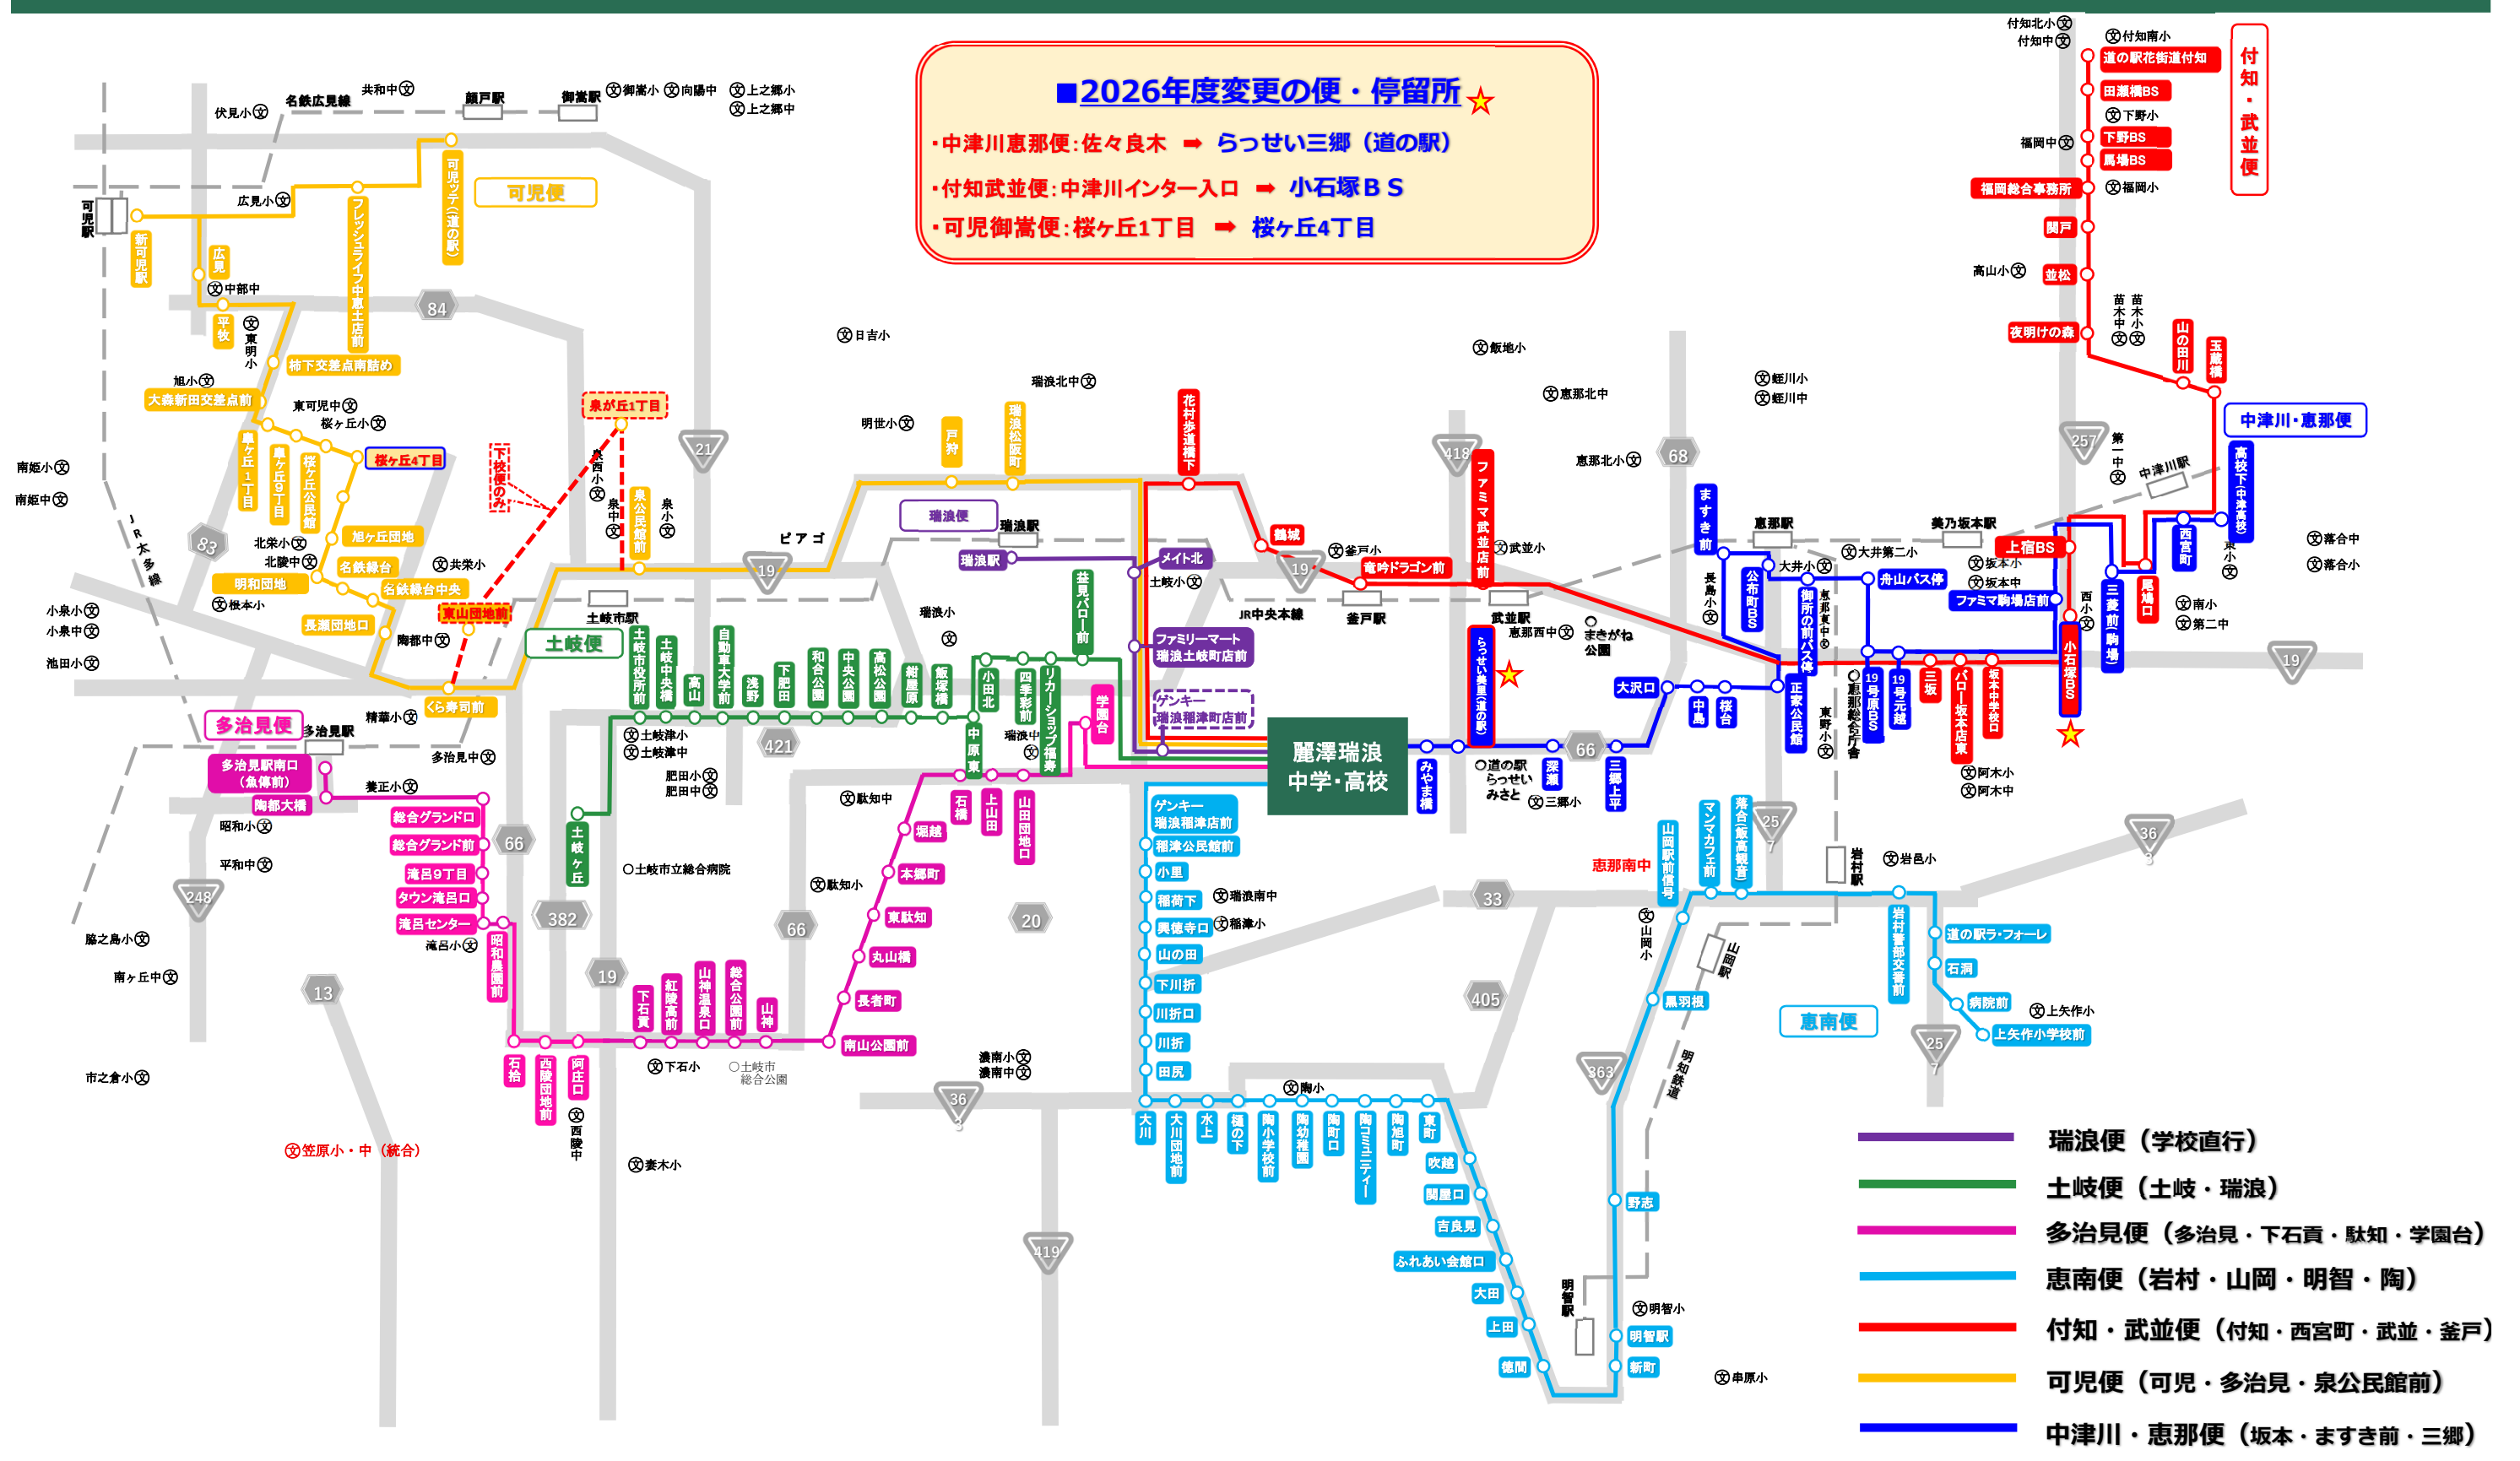

麗澤瑞浪中学・高等学校 スクールバス路線図 (2026年度)

2026年5月18日現在

■2026年度変更の便・停留所★

- ・中津川恵那便: 佐々良木 → らっせい三郷 (道の駅)
- ・付知武並便: 中津川インター入口 → 小石塚BS
- ・可児御嵩便: 桜ヶ丘1丁目 → 桜ヶ丘4丁目

- 瑞浪便 (学校直行)
- 土岐便 (土岐・瑞浪)
- 多治見便 (多治見・下石貢・駄知・学園台)
- 恵南便 (岩村・山岡・明智・陶)
- 付知・武並便 (付知・西宮町・武並・釜戸)
- 可児便 (可児・多治見・泉公民館前)
- 中津川・恵那便 (坂本・ますき前・三郷)