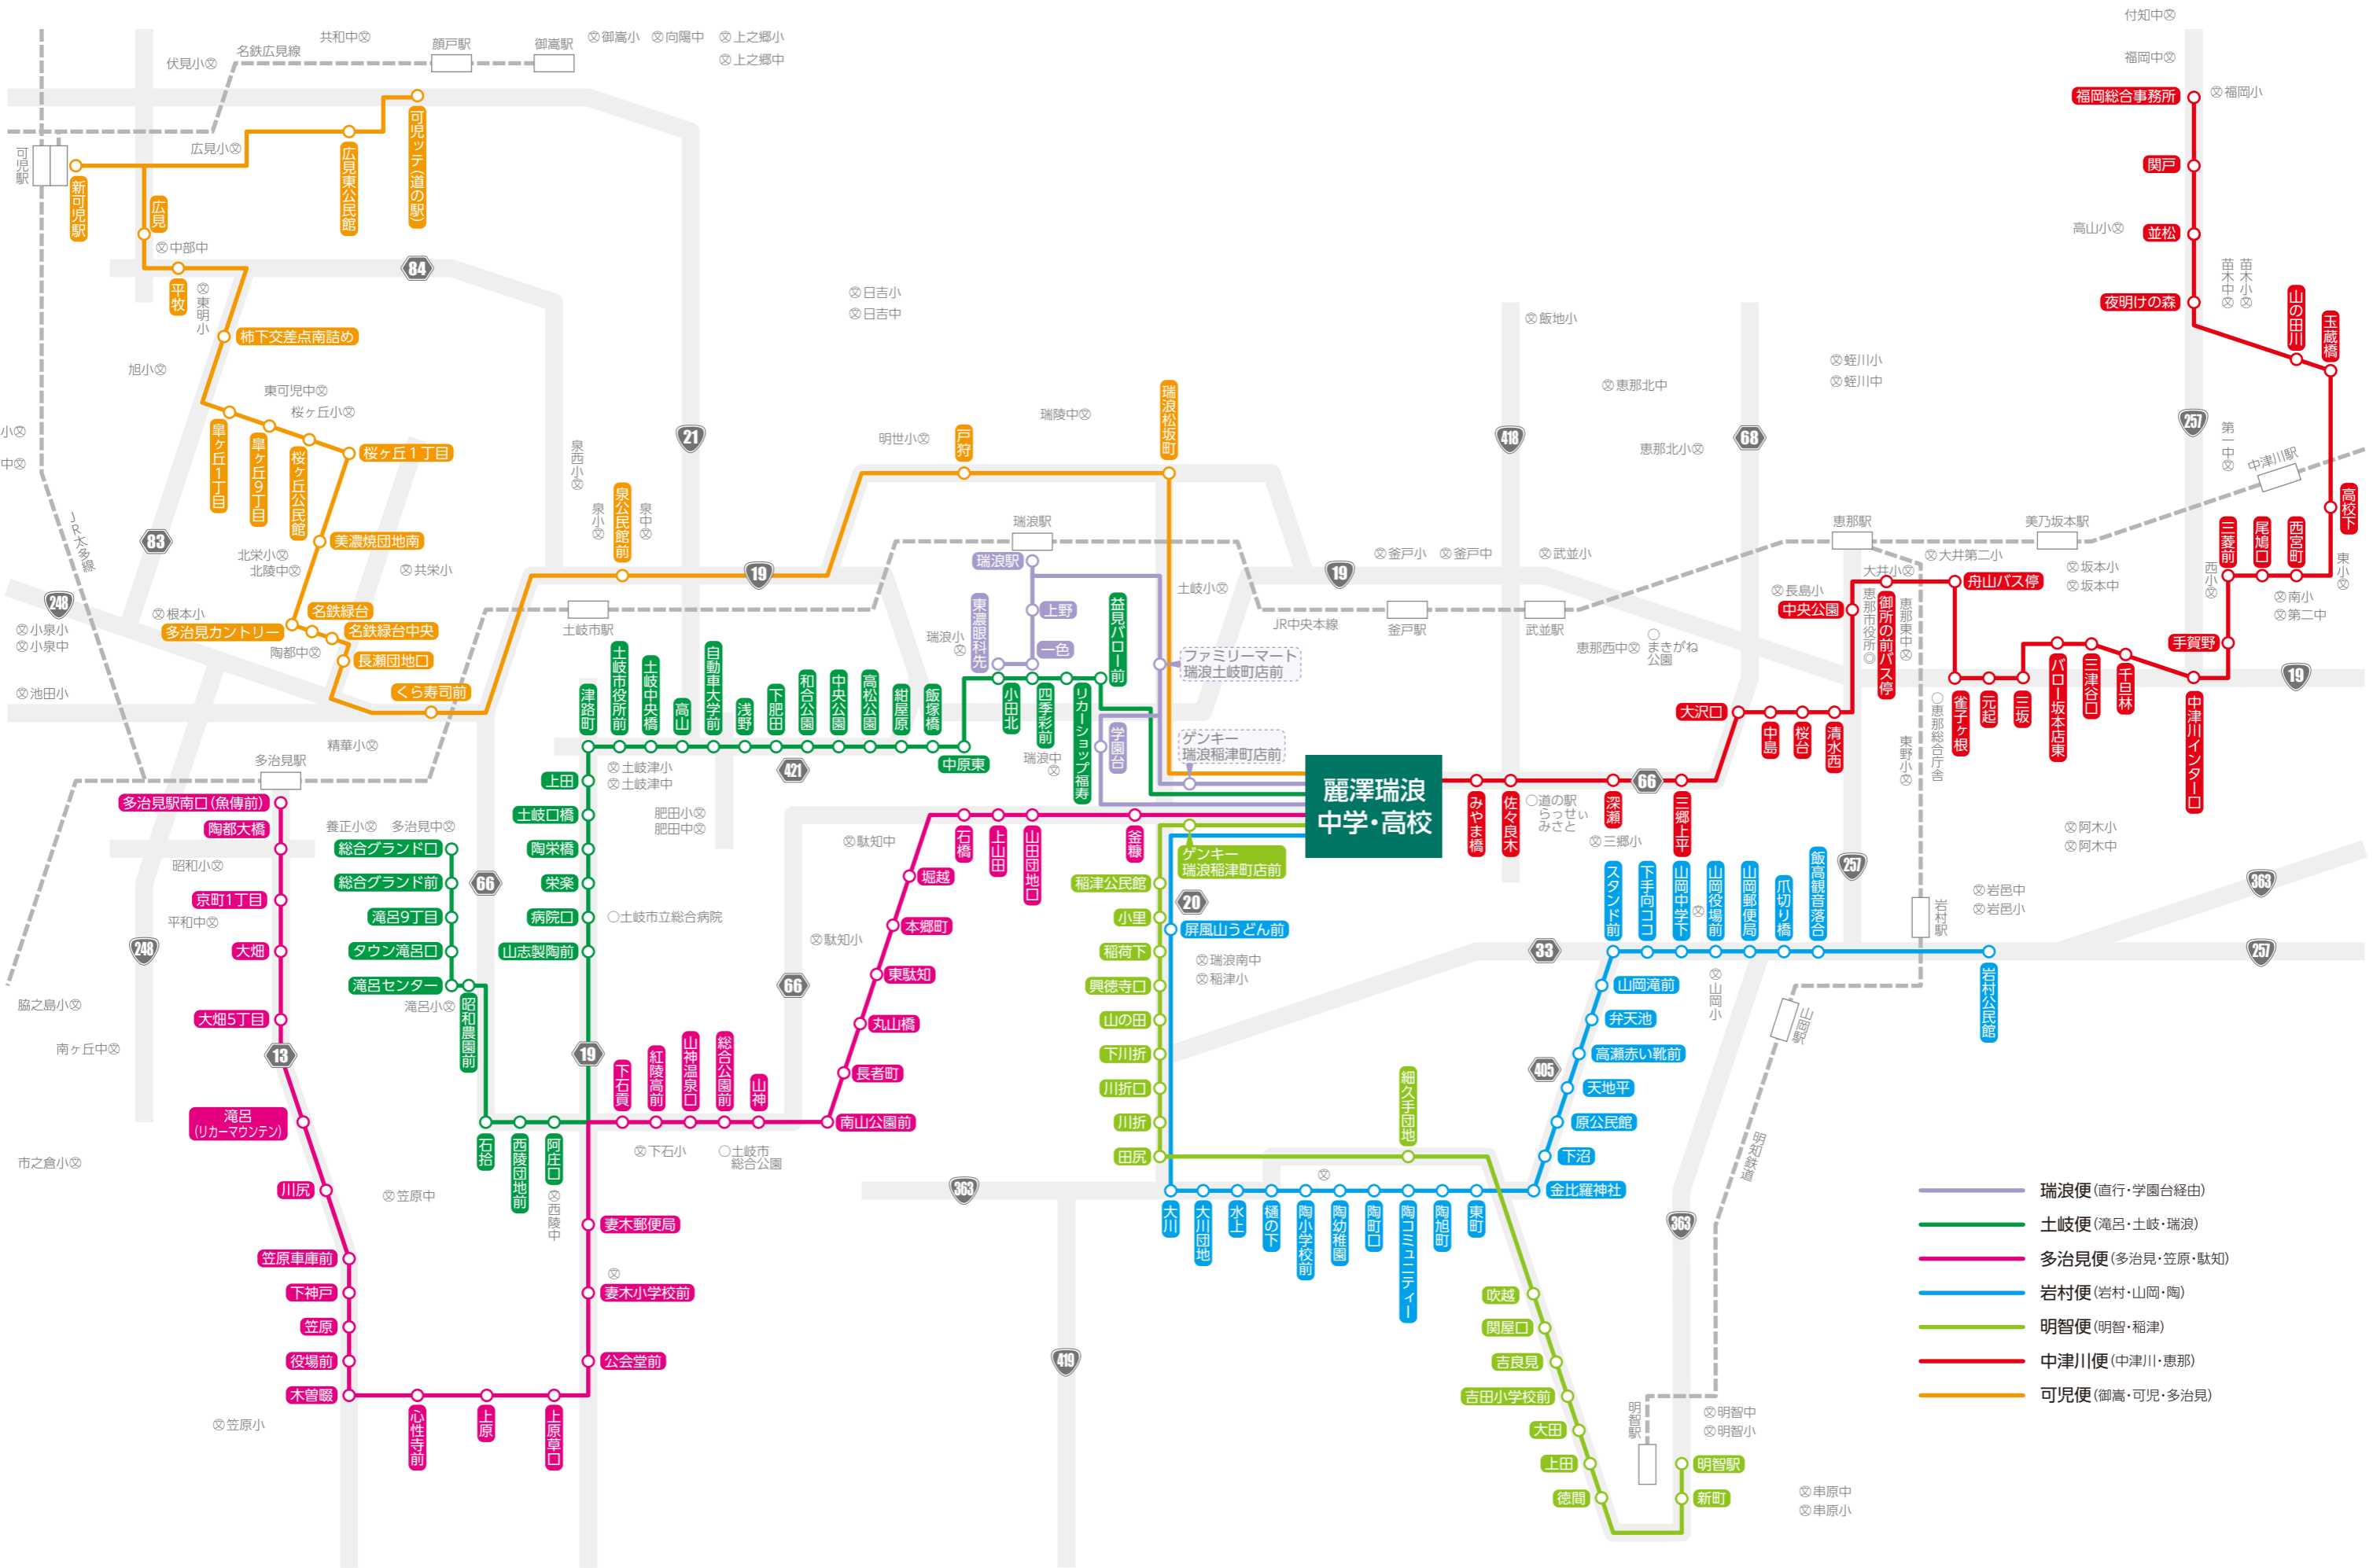

# 麗澤瑞浪中学・高等学校 スクールバス路線図

平成29年4月1日現在

※在校生・新入生利用状況に応じて、運行ルート・停留所を変更する場合があります。